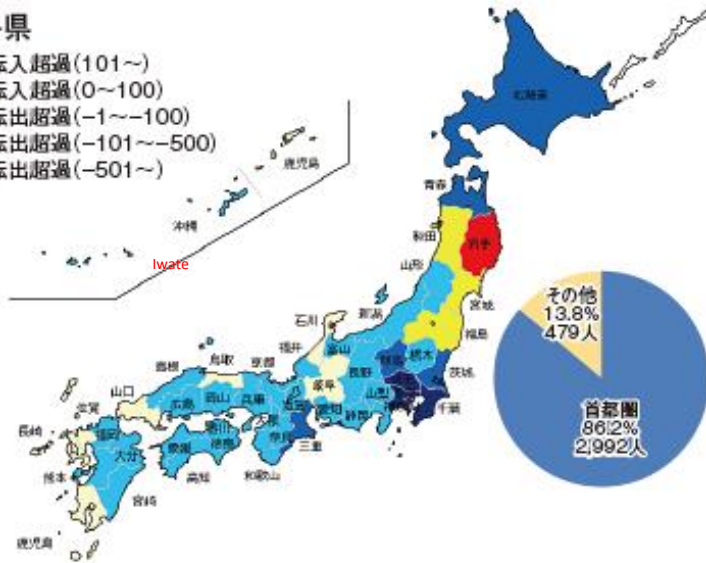

岩手県・宮城県・福島県からの人口転出先 (平成23年3月～11月期)

●岩手県

●宮城県

●福島県

注: 本図表の原資料は、
総務省「住民基本台帳人口移動報告」
出典: 国土交通省「平成23年度版国土交通白書」

(注) 転出超過数について記載

前頁の図の詳細情

| | | |
|---------|------|---|
| 前頁の図の標題 | | 岩手県・宮城県・福島県からの人口転出先(平成23年3月～11月期) |
| 同図のポイント | | <ul style="list-style-type: none"> ・岩手県、宮城県からは首都圏(1都3県)への転出がほとんどを占める。 ・福島県からは全国に転出しており、首都圏への転出超過は全体の約4割である。 |
| 出典の詳細 | 資料名 | 国土交通省「平成23年度版国土交通白書」第I部第1章第1節1図表3<2012年7月> |
| | 標題 | 岩手県・宮城県・福島県からの人口転出先(平成23年3月～11月期) |
| | URL | http://www.mlit.go.jp/hakusyo/mlit/h23/hakusho/h24/pdf/np111000.pdf |
| 原資料の詳細 | 原資料名 | 総務省「住民基本台帳人口移動報告」<毎月> |
| | 標題 | 月次別結果「男女, 移動前の住所地別都道府県間移動者数一都道府県, 3大都市圏(東京圏, 名古屋圏, 大阪圏), 20大都市」平成23年3月分～同年11月分 |
| | URL | http://www.e-stat.go.jp/SG1/estat/OtherList.do?bid=000001006005&cycode=1 |
| キーワード | | 人口動態、人口移動、人口転出 |