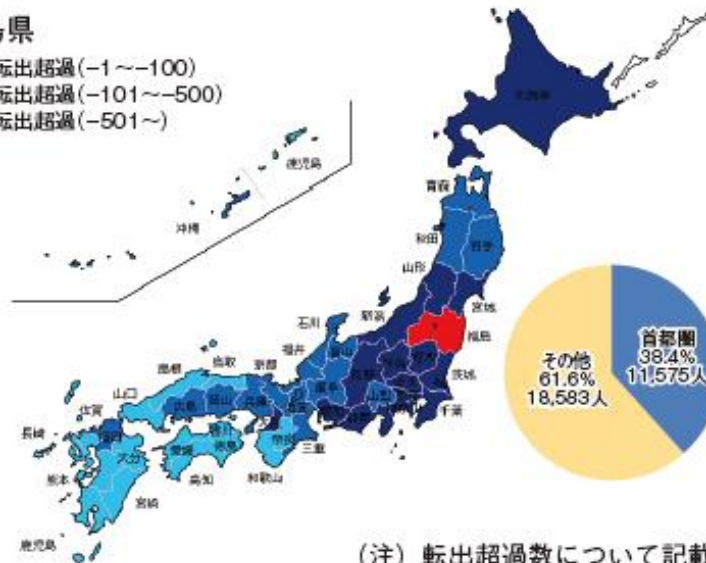

岩手県・宮城県・福島県からの人口転出先 (平成23年3月～11月期)

●岩手県

●宮城県

●福島県

注: 本図表の原資料は、
総務省「住民基本台帳人口移動報告」
出典: 国土交通省「平成23年度版国土交通白書」

(注) 転出超過数について記載

前頁の図の詳細情

| | | |
|---------|------|---|
| 前頁の図の標題 | | 岩手県・宮城県・福島県からの人口転出先(平成23年3月～11月期) |
| 同図のポイント | | <ul style="list-style-type: none"> ・岩手県、宮城県からは首都圏(1都3県)への転出がほとんどを占める。 ・福島県からは全国に転出しており、首都圏への転出超過は全体の約4割である。 |
| 出典の詳細 | 資料名 | 国土交通省「平成23年度版国土交通白書」第I部第1章第1節1図表3<2012年7月> |
| | 標題 | 岩手県・宮城県・福島県からの人口転出先(平成23年3月～11月期) |
| | URL | http://www.mlit.go.jp/hakusyo/mlit/h23/hakusho/h24/pdf/np111000.pdf |
| 原資料の詳細 | 原資料名 | 総務省「住民基本台帳人口移動報告」<毎月> |
| | 標題 | 月次別結果「男女, 移動前の住所地別都道府県間移動者数一都道府県, 3大都市圏(東京圏, 名古屋圏, 大阪圏), 20大都市」平成23年3月分～同年11月分 |
| | URL | http://www.e-stat.go.jp/SG1/estat/OtherList.do?bid=000001006005&cycode=1 |
| キーワード | | 人口動態、人口移動、人口転出 |