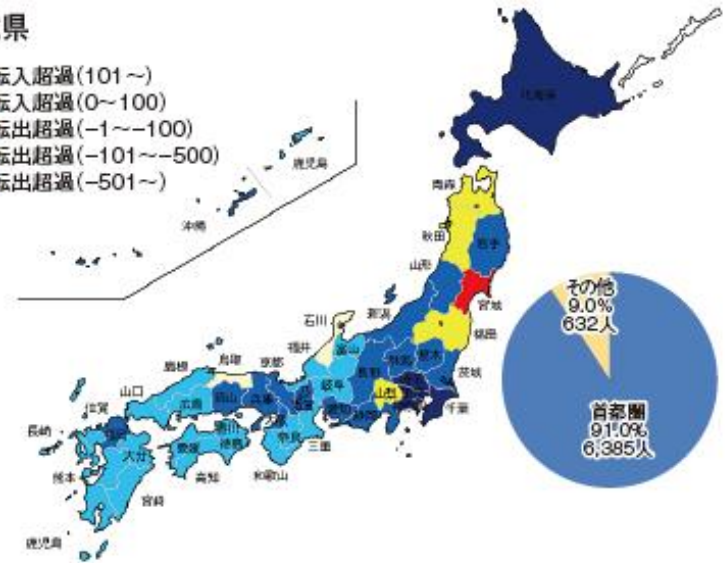

岩手県・宮城県・福島県からの人口転出先 (平成23年3月～11月期)

●岩手県

●宮城県

●福島県

注: 本図表の原資料は、
総務省「住民基本台帳人口移動報告」
出典: 国土交通省「平成23年度版国土交通白書」

(注) 転出超過数について記載

前頁の図の詳細情

| | | |
|---------|------|---|
| 前頁の図の標題 | | 岩手県・宮城県・福島県からの人口転出先(平成23年3月～11月期) |
| 同図のポイント | | <ul style="list-style-type: none"> ・岩手県、宮城県からは首都圏(1都3県)への転出がほとんどを占める。 ・福島県からは全国に転出しており、首都圏への転出超過は全体の約4割である。 |
| 出典の詳細 | 資料名 | 国土交通省「平成23年度版国土交通白書」第I部第1章第1節1図表3<2012年7月> |
| | 標題 | 岩手県・宮城県・福島県からの人口転出先(平成23年3月～11月期) |
| | URL | http://www.mlit.go.jp/hakusyo/mlit/h23/hakusho/h24/pdf/np111000.pdf |
| 原資料の詳細 | 原資料名 | 総務省「住民基本台帳人口移動報告」<毎月> |
| | 標題 | 月次別結果「男女, 移動前の住所地別都道府県間移動者数一都道府県, 3大都市圏(東京圏, 名古屋圏, 大阪圏), 20大都市」平成23年3月分～同年11月分 |
| | URL | http://www.e-stat.go.jp/SG1/estat/OtherList.do?bid=000001006005&cycode=1 |
| キーワード | | 人口動態、人口移動、人口転出 |