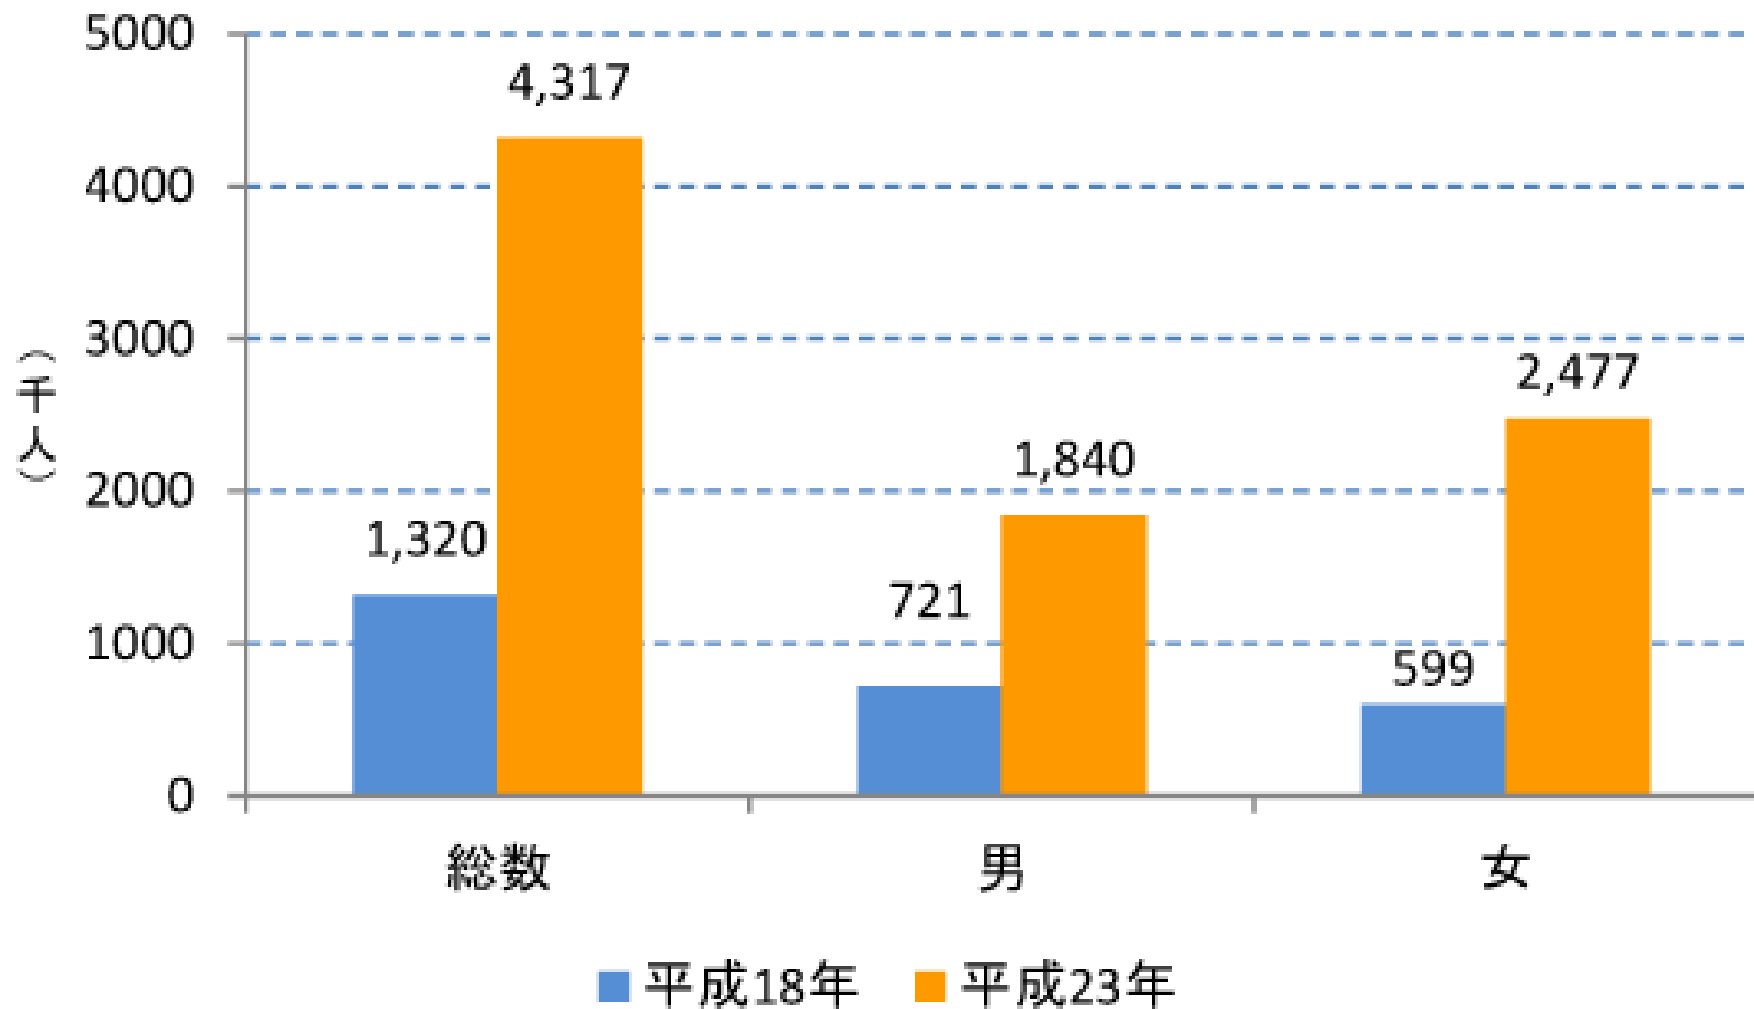

災害ボランティア活動への参加者数 (平成22年10月20日～23年10月19日)

注: 本図表の原資料は、総務省統計局「平成23年社会生活基本調査」

出典: 内閣府「平成25年版防災白書」

前頁の図の詳細情報

| | | |
|---------|------|---|
| 前頁の図の標題 | | 災害ボランティア活動への参加者数（平成22年10月20日～23年10月19日） |
| 同図のポイント | | 平成18年の132万人に比べ、東日本大震災のため、平成23年では3倍近く増えている。 |
| 出典の詳細 | 資料名 | 内閣府「平成25年版防災白書」第1部特集3(2)図表1-0-34<2013年7月> |
| | 標題 | 災害ボランティア活動への参加者数 |
| | URL | http://www.bousai.go.jp/kaigirep/hakusho/h25/zuhyo/zuhyo01_00_34.htm |
| 原資料の詳細 | 原資料名 | 総務省統計局「平成23年社会生活基本調査」<2013年1月14日> |
| | 標題 | 図1「男女別災害ボランティア活動の行動者数」 |
| | URL | http://www.stat.go.jp/data/topics/topi671.htm |
| キーワード | | 災害ボランティア、参加者数、男女別 |