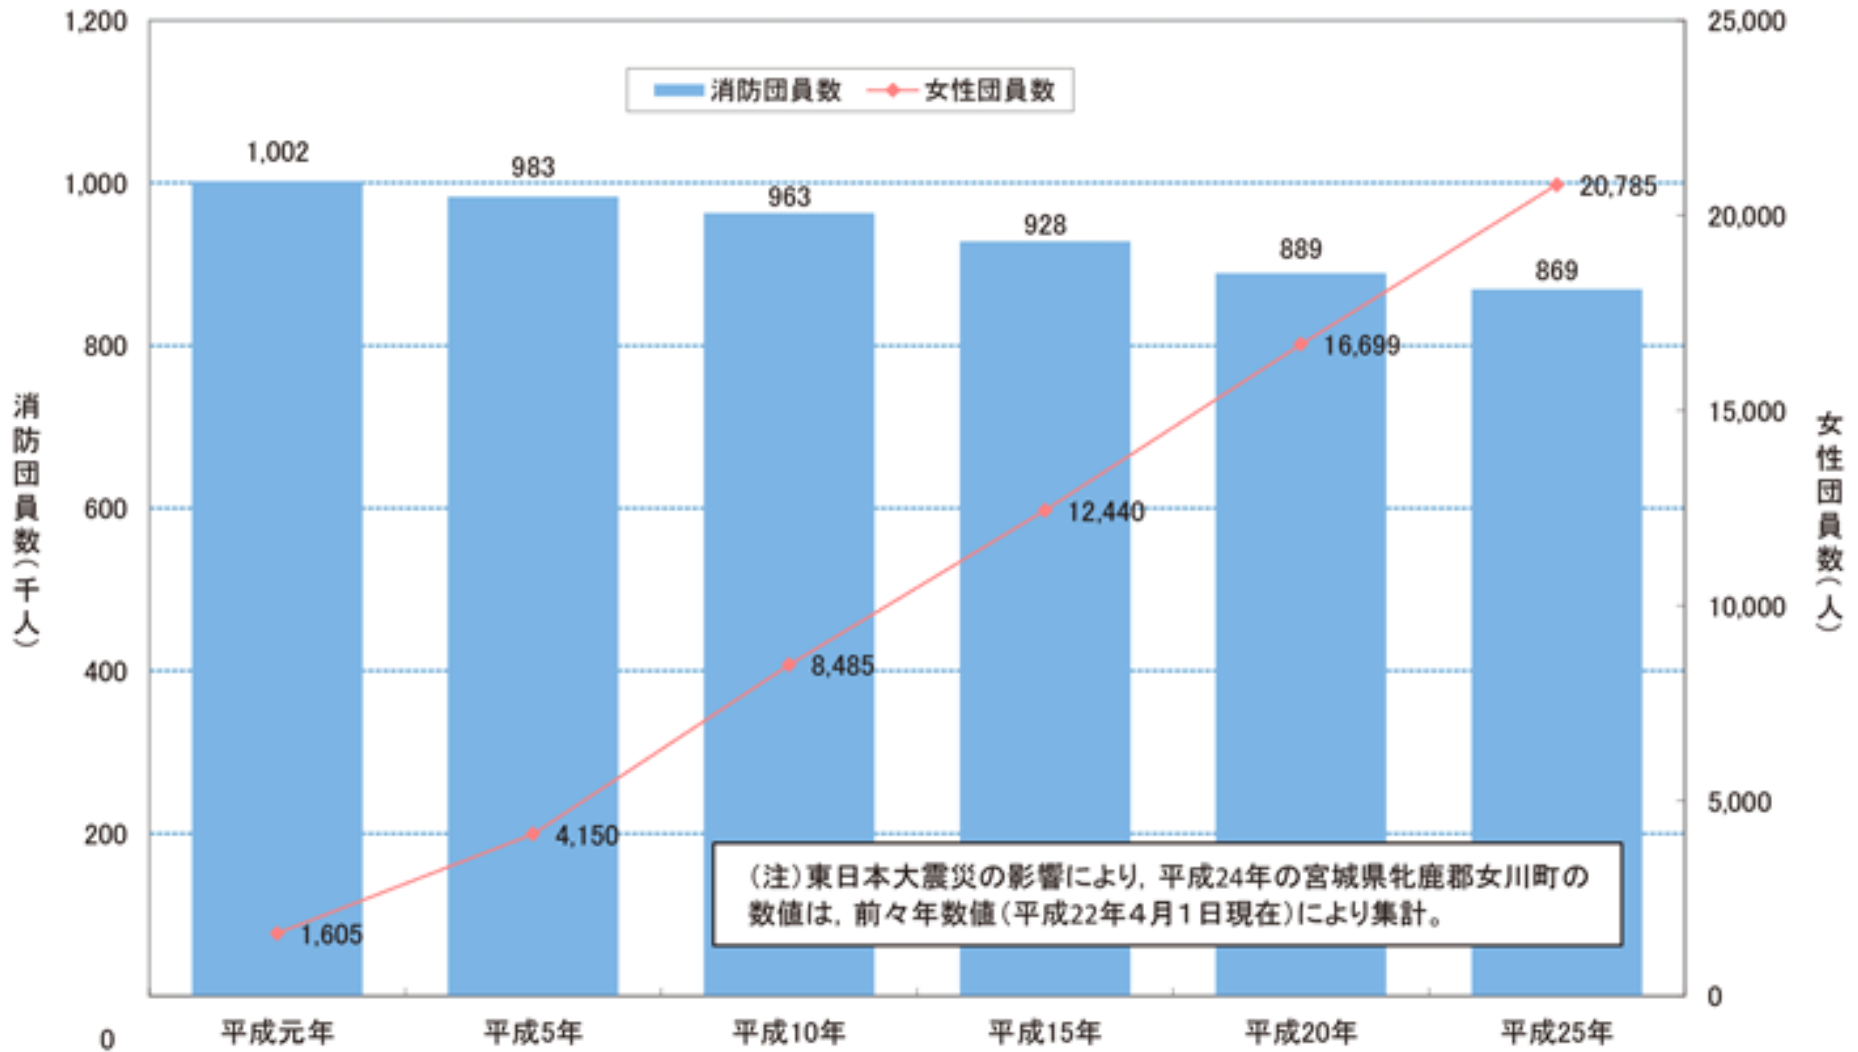

消防団員数の推移

原資料: 消防庁「消防防災・震災対策現況調査」をもとに内閣府作成

出典: 内閣府「平成26年版防災白書」

前頁の図の詳細情報

前頁の図の標題		消防団員数の推移
同図のポイント		<ul style="list-style-type: none"> ・平成に入ってから約13%団員数が減少した。 ・女性の団員数は平成に入ってから一貫して増加傾向にある。
出典の詳細	資料名	内閣府「平成26年版防災白書」特集第2章4<2014年7月>
	標題	図表11 消防団員数の推移
	URL	http://www.bousai.go.jp/kaigirep/hakusho/h26/zuhyo/zuhyo00_11_00.html
原資料の詳細	資料名	当研究所は原資料を特定できなかったが、類似資料は、消防庁「消防団データ集」
	標題	(類似資料)図表2 消防機関数と消防職団員数の推移
	URL	(類似資料) http://www.fdma.go.jp/syobodan/data/scale/index.html
キーワード		消防団、団員数、地域防災
データ番号		08-041-0422 (問い合わせ等の場合、この番号をご明示ください)