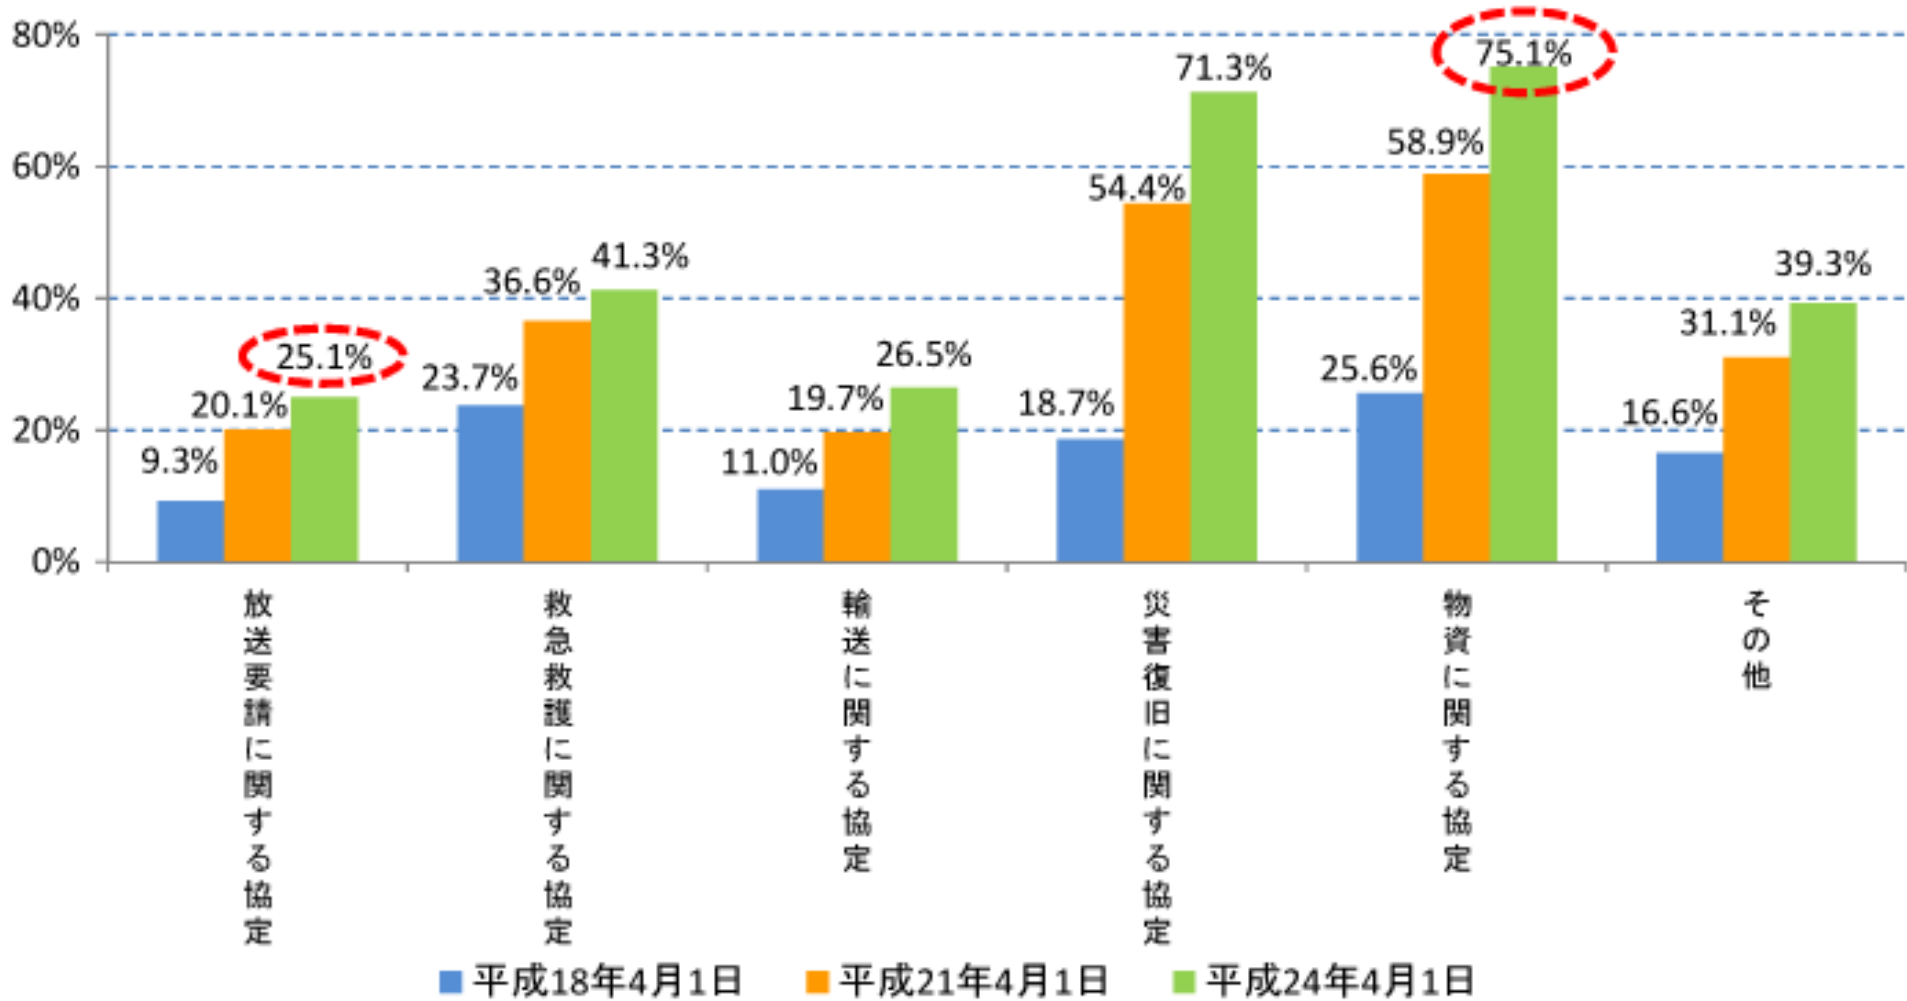

企業等と協定を締結している市区町村の割合

原資料: 消防庁「消防防災・震災対策現況調査」をもとに内閣府作成
出典: 内閣府「平成25年版防災白書」

前頁の図の詳細情報

前頁の図の標題		企業等と協定を締結している市区町村の割合
同図のポイント		<ul style="list-style-type: none">・災害復旧、物資に関する協定の締結が進んでいる。・今後全ての分野にわたり、協定の締結を進める必要がある。
出典の詳細	資料名	内閣府「平成25年版防災白書」第1部特集2(3)〈2013年7月〉
	標題	図表1-0-20 企業等と協定を締結している市区町村の割合
	URL	http://www.bousai.go.jp/kaigirep/hakusho/h25/zuhyo/zuhyo01_00_20.htm
原資料の詳細	資料名	消防庁「地方防災行政の現況(付平成23年災害年報)(平成25年)」震災対策編〈2013年1月〉
	標題	14 民間機関等との応援協定等の締結状況
	URL	http://www.fdma.go.jp/disaster/chioubousai/pdf/shinsaitaisakuhen.pdf
キーワード		企業、協定、市町村、放送要請、救急救護、輸送、災害復旧、物資
データ番号		07-041-0309 (問い合わせ等の場合、この番号をご明示ください)