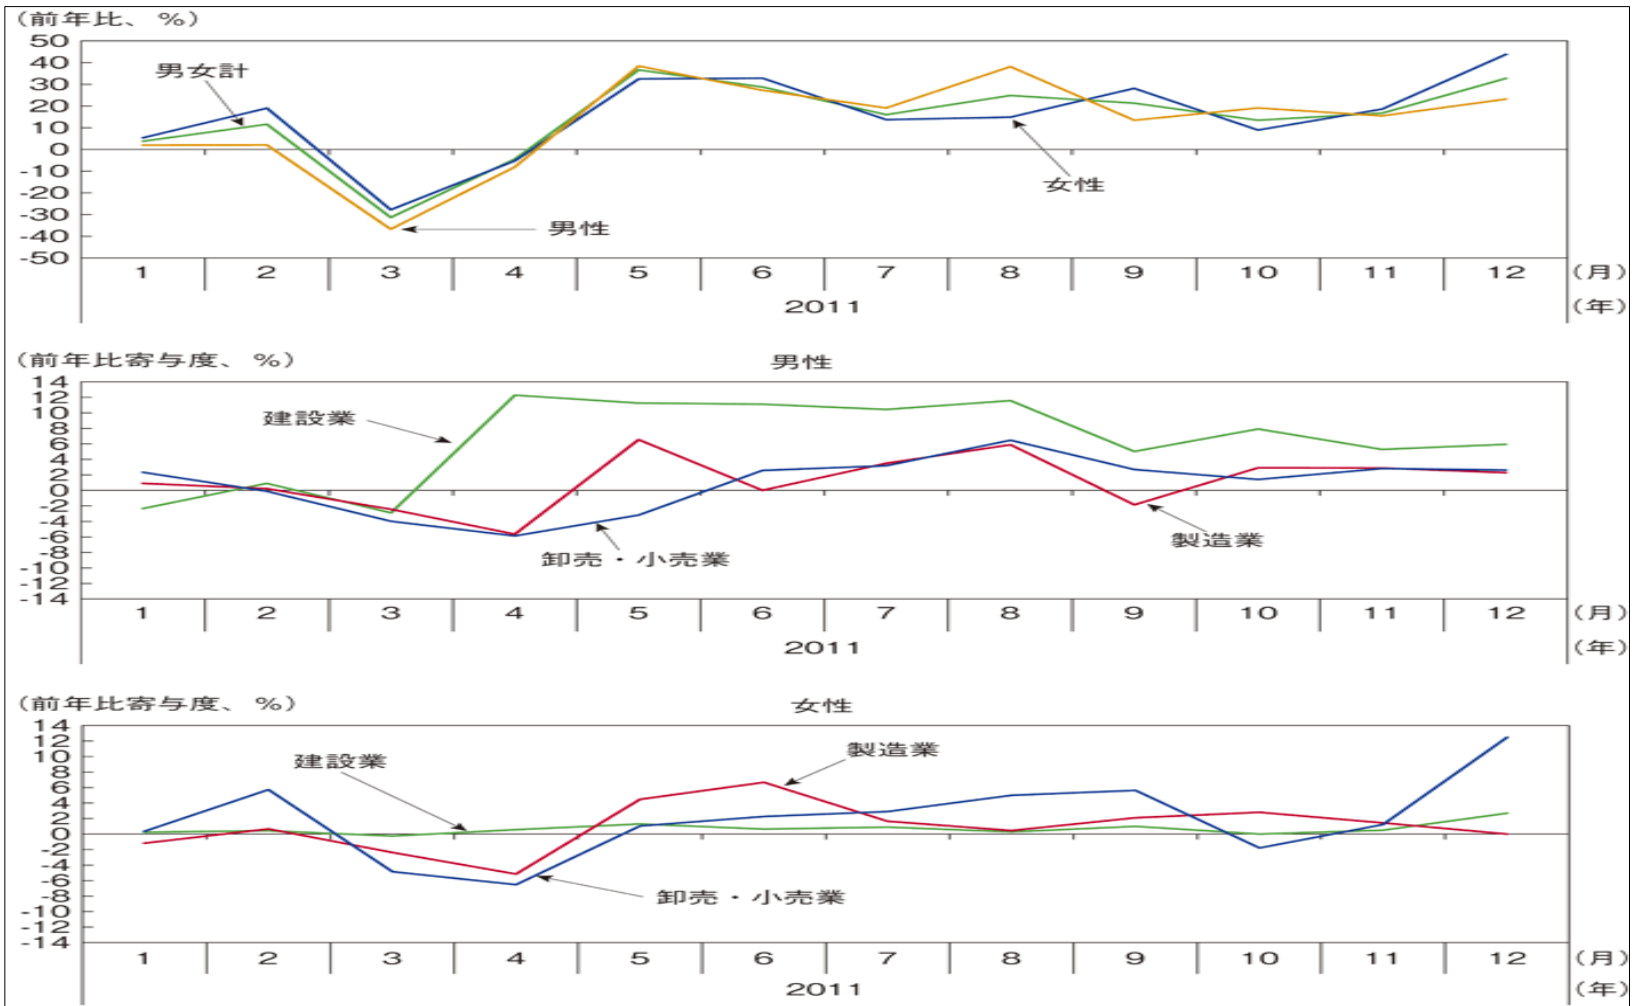

岩手県における男女別就職件数の前年比の寄与度分析

原資料: 厚生労働省「一般職業紹介状況(職業安定業務推計)」により内閣府作成
 出典: 内閣府「平成24年度 経済財政白書」。ただし、当研究所が標題を修正

前頁の図の詳細情報

| | | |
|---------|-----|---|
| 前頁の図の標題 | | 岩手県における男女別就職件数の前年比の寄与度分析 |
| 同図のポイント | | 震災直後、男性を中心に建設業への就職が急増した。 |
| 出典の詳細 | 資料名 | 内閣府「平成24年度 経済財政白書」第2章第2節〈2012年7月〉 |
| | 標題 | コラム2-1図 岩手県における男女別就職件数の前年比の寄与度分析 |
| | URL | http://www5.cao.go.jp/j-j/wp/wp-je12/pdf/p02021_2.pdf |
| 原資料の詳細 | 資料名 | 当研究所は原資料を特定できなかったが、類似資料は、厚生労働省「一般職業紹介状況」〈毎月〉 |
| | 標題 | |
| | URL | (類似資料) https://www.mhlw.go.jp/toukei/list/114-1b.html |
| キーワード | | 岩手県、男女別、就業件数、寄与度、建設業、卸売・小売業、製造業 |
| データ番号 | | 06-042-0210 (問い合わせ等の場合、この番号をご明示ください) |