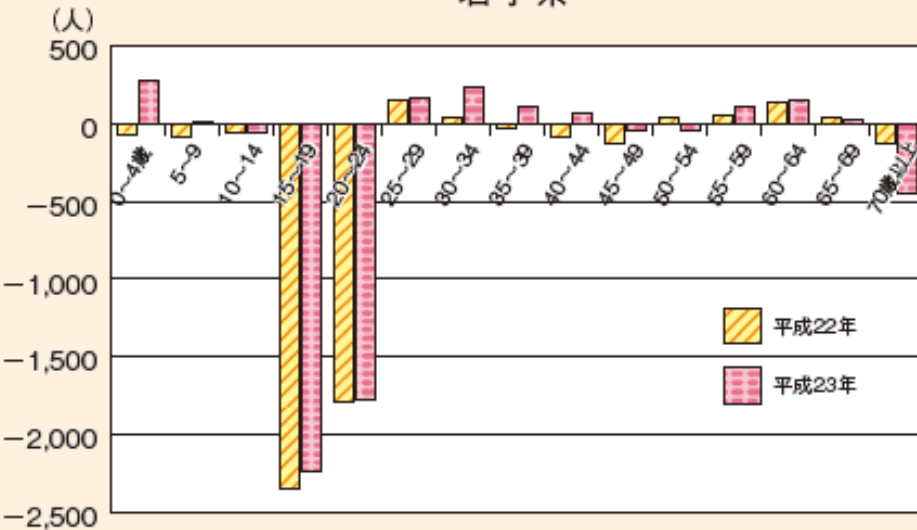

年齢5歳階級別転出超過数(岩手県、宮城県、福島県) (平成22年、23年)

岩手県

宮城県

福島県

原資料:総務省「住民基本台帳人口移動報告」
より国土交通省作成

出典:国土交通省
「平成23年度国土交通白書」。ただし、
当研究所が標題を修正

前頁の図の詳細情報

前頁の図の標題		年齢5歳階級別転出超過数(岩手県、宮城県、福島県)(平成22年、23年)
同図のポイント		<ul style="list-style-type: none"> ・宮城県で20歳代の転出超過数が急増した。 ・福島県では、0～14歳の区分と25～44歳の区分において転出超過数が急増している。 ・岩手県では、15～24歳の区分の転出超過数が多いが、震災以前からの傾向でもある。
出典の詳細	資料名	国土交通省「平成23年度国土交通白書」第I部第1章第1節1 〈2012年7月〉
	標題	図表4 年齢5歳階級別転出超過数
	URL	http://www.mlit.go.jp/hakusyo/mlit/h23/hakusho/h24/pdf/np111000.pdf
原資料の詳細	資料名	総務省「住民基本台帳人口移動報告」〈毎年〉
	標題	年次別基本集計結果(平成22年度、平成23年度)
	URL	平成22年度: http://www.e-stat.go.jp/SG1/estat/List.do?lid=000001070387 平成23年度: http://www.e-stat.go.jp/SG1/estat/List.do?lid=000001085810
キーワード		人口動態、人口移動、年齢別
データ番号		05-191-0104 (問い合わせ等の場合、この番号をご明示ください)