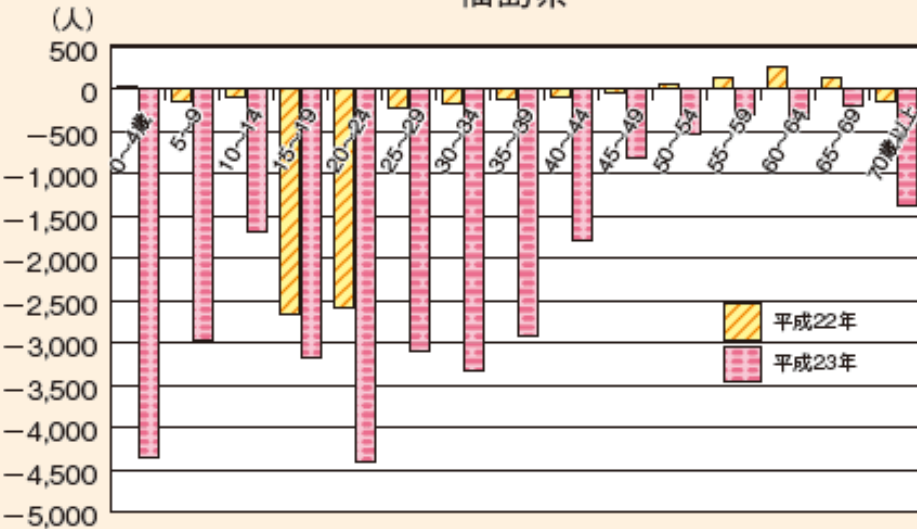

年齢5歳階級別転出超過数(岩手県、宮城県、福島県) (平成22年、23年)

岩手県

宮城県

福島県

原資料:総務省「住民基本台帳人口移動報告」
より国土交通省作成

出典:国土交通省
「平成23年度国土交通白書」。ただし、
当研究所が標題を修正

前頁の図の詳細情報

前頁の図の標題		年齢5歳階級別転出超過数(岩手県、宮城県、福島県)(平成22年、23年)
同図のポイント		<ul style="list-style-type: none"> ・宮城県で20歳代の転出超過数が急増した。 ・福島県では、0～14歳の区分と25～44歳の区分において転出超過数が急増している。 ・岩手県では、15～24歳の区分の転出超過数が多いが、震災以前からの傾向でもある。
出典の詳細	資料名	国土交通省「平成23年度国土交通白書」第I部第1章第1節1 〈2012年7月〉
	標題	図表4 年齢5歳階級別転出超過数
	URL	http://www.mlit.go.jp/hakusyo/mlit/h23/hakusho/h24/pdf/np111000.pdf
原資料の詳細	資料名	総務省「住民基本台帳人口移動報告」〈毎年〉
	標題	年次別基本集計結果(平成22年度、平成23年度)
	URL	平成22年度: http://www.e-stat.go.jp/SG1/estat/List.do?lid=000001070387 平成23年度: http://www.e-stat.go.jp/SG1/estat/List.do?lid=000001085810
キーワード		人口動態、人口移動、年齢別
データ番号		05-191-0104 (問い合わせ等の場合、この番号をご明示ください)