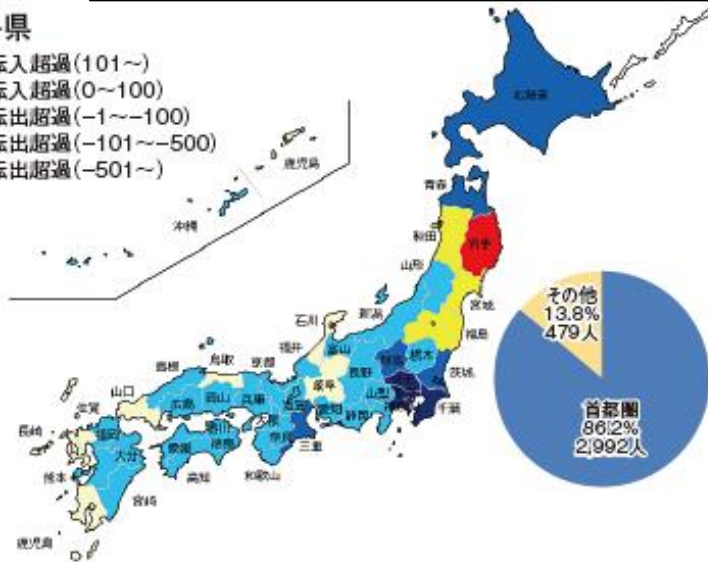

岩手県・宮城県・福島県からの人口転出先 (平成23年3月～11月期)

●岩手県

- 転入超過(101～)
- 転入超過(0～100)
- 転出超過(-1～-100)
- 転出超過(-101～-500)
- 転出超過(-501～)

●宮城県

- 転入超過(101～)
- 転入超過(0～100)
- 転出超過(-1～-100)
- 転出超過(-101～-500)
- 転出超過(-501～)

●福島県

- 転出超過(-1～-100)
- 転出超過(-101～-500)
- 転出超過(-501～)

(注) 転出超過数について記載

原資料：総務省「住民基本台帳人口移動報告」より
国土交通省作成

出典：国土交通省「平成23年度国土交通白書」

前頁の図の詳細情報

前頁の図の標題		岩手県・宮城県・福島県からの人口転出先(平成23年3月～11月期)
同図のポイント		<ul style="list-style-type: none">・岩手県、宮城県からは首都圏(1都3県)への転出がほとんどを占める。・福島県からは全国に転出しており、首都圏への転出超過は全体の約4割である。
出典の詳細	資料名	国土交通省「平成23年度国土交通白書」第I部第1章第1節1<2012年7月>
	標題	図表3 岩手県・宮城県・福島県からの人口転出先(平成23年3月～11月期)
	URL	http://www.mlit.go.jp/hakusyo/mlit/h23/hakusho/h24/pdf/np111000.pdf
原資料の詳細	資料名	総務省「住民基本台帳人口移動報告」<毎月>
	標題	月次別結果「男女, 移動前の住所地別都道府県間移動者数—都道府県, 3大都市圏(東京圏, 名古屋圏, 大阪圏), 20大都市」(平成23年3月分～同年11月分)
	URL	http://www.e-stat.go.jp/SG1/estat/OtherList.do?bid=000001006005&cycode=1
キーワード		人口動態、人口移動、人口転出
データ番号		05-191-0103 (問い合わせ等の場合、この番号をご明示ください)