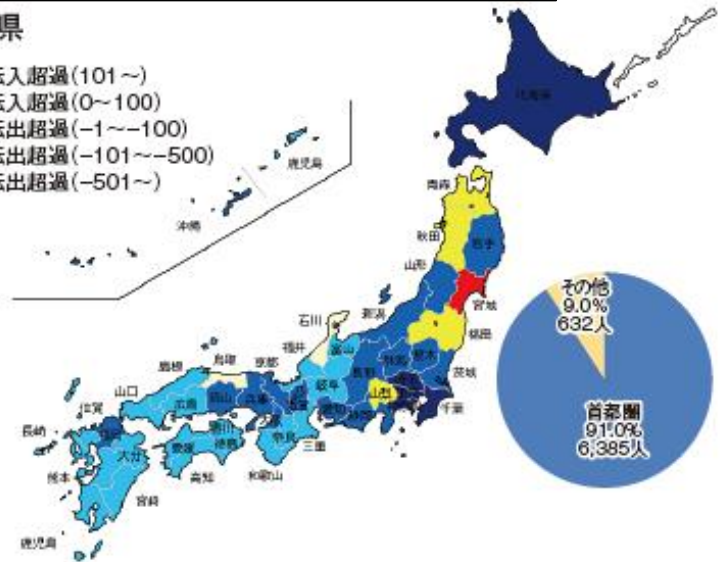

岩手県・宮城県・福島県からの人口転出先 (平成23年3月～11月期)

●岩手県

- 転入超過(101～)
- 転入超過(0～100)
- 転出超過(-1～-100)
- 転出超過(-101～-500)
- 転出超過(-501～)

●宮城県

- 転入超過(101～)
- 転入超過(0～100)
- 転出超過(-1～-100)
- 転出超過(-101～-500)
- 転出超過(-501～)

●福島県

- 転出超過(-1～-100)
- 転出超過(-101～-500)
- 転出超過(-501～)

(注) 転出超過数について記載

原資料：総務省「住民基本台帳人口移動報告」より
国土交通省作成

出典：国土交通省「平成23年度国土交通白書」

前頁の図の詳細情報

前頁の図の標題		岩手県・宮城県・福島県からの人口転出先(平成23年3月～11月期)
同図のポイント		<ul style="list-style-type: none">・岩手県、宮城県からは首都圏(1都3県)への転出がほとんどを占める。・福島県からは全国に転出しており、首都圏への転出超過は全体の約4割である。
出典の詳細	資料名	国土交通省「平成23年度国土交通白書」第I部第1章第1節1<2012年7月>
	標題	図表3 岩手県・宮城県・福島県からの人口転出先(平成23年3月～11月期)
	URL	http://www.mlit.go.jp/hakusyo/mlit/h23/hakusho/h24/pdf/np111000.pdf
原資料の詳細	資料名	総務省「住民基本台帳人口移動報告」<毎月>
	標題	月次別結果「男女, 移動前の住所地別都道府県間移動者数—都道府県, 3大都市圏(東京圏, 名古屋圏, 大阪圏), 20大都市」(平成23年3月分～同年11月分)
	URL	http://www.e-stat.go.jp/SG1/estat/OtherList.do?bid=000001006005&cycode=1
キーワード		人口動態、人口移動、人口転出
データ番号		05-191-0103 (問い合わせ等の場合、この番号をご明示ください)