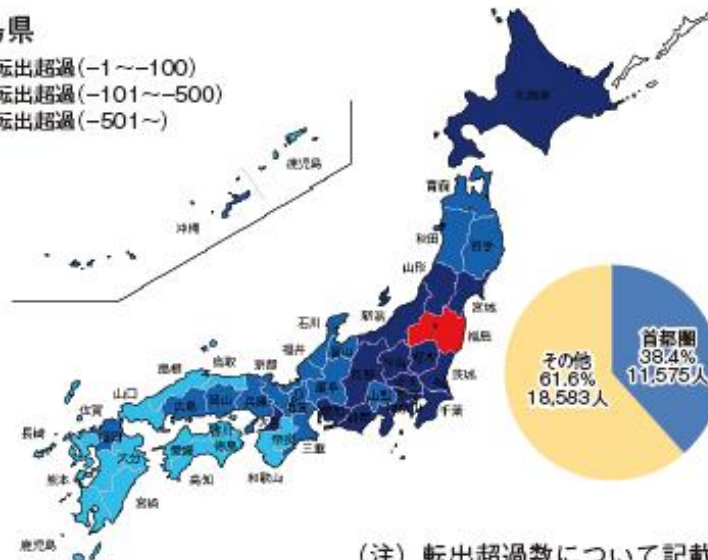

岩手県・宮城県・福島県からの人口転出先 (平成23年3月～11月期)

●岩手県

- 転入超過(101～)
- 転入超過(0～100)
- 転出超過(-1～-100)
- 転出超過(-101～-500)
- 転出超過(-501～)

●宮城県

- 転入超過(101～)
- 転入超過(0～100)
- 転出超過(-1～-100)
- 転出超過(-101～-500)
- 転出超過(-501～)

●福島県

- 転出超過(-1～-100)
- 転出超過(-101～-500)
- 転出超過(-501～)

(注) 転出超過数について記載

原資料：総務省「住民基本台帳人口移動報告」より
国土交通省作成

出典：国土交通省「平成23年度国土交通白書」

前頁の図の詳細情報

前頁の図の標題		岩手県・宮城県・福島県からの人口転出先(平成23年3月～11月期)
同図のポイント		<ul style="list-style-type: none">・岩手県、宮城県からは首都圏(1都3県)への転出がほとんどを占める。・福島県からは全国に転出しており、首都圏への転出超過は全体の約4割である。
出典の詳細	資料名	国土交通省「平成23年度国土交通白書」第I部第1章第1節1<2012年7月>
	標題	図表3 岩手県・宮城県・福島県からの人口転出先(平成23年3月～11月期)
	URL	http://www.mlit.go.jp/hakusyo/mlit/h23/hakusho/h24/pdf/np111000.pdf
原資料の詳細	資料名	総務省「住民基本台帳人口移動報告」<毎月>
	標題	月次別結果「男女, 移動前の住所地別都道府県間移動者数—都道府県, 3大都市圏(東京圏, 名古屋圏, 大阪圏), 20大都市」(平成23年3月分～同年11月分)
	URL	http://www.e-stat.go.jp/SG1/estat/OtherList.do?bid=000001006005&cycode=1
キーワード		人口動態、人口移動、人口転出
データ番号		05-191-0103 (問い合わせ等の場合、この番号をご明示ください)