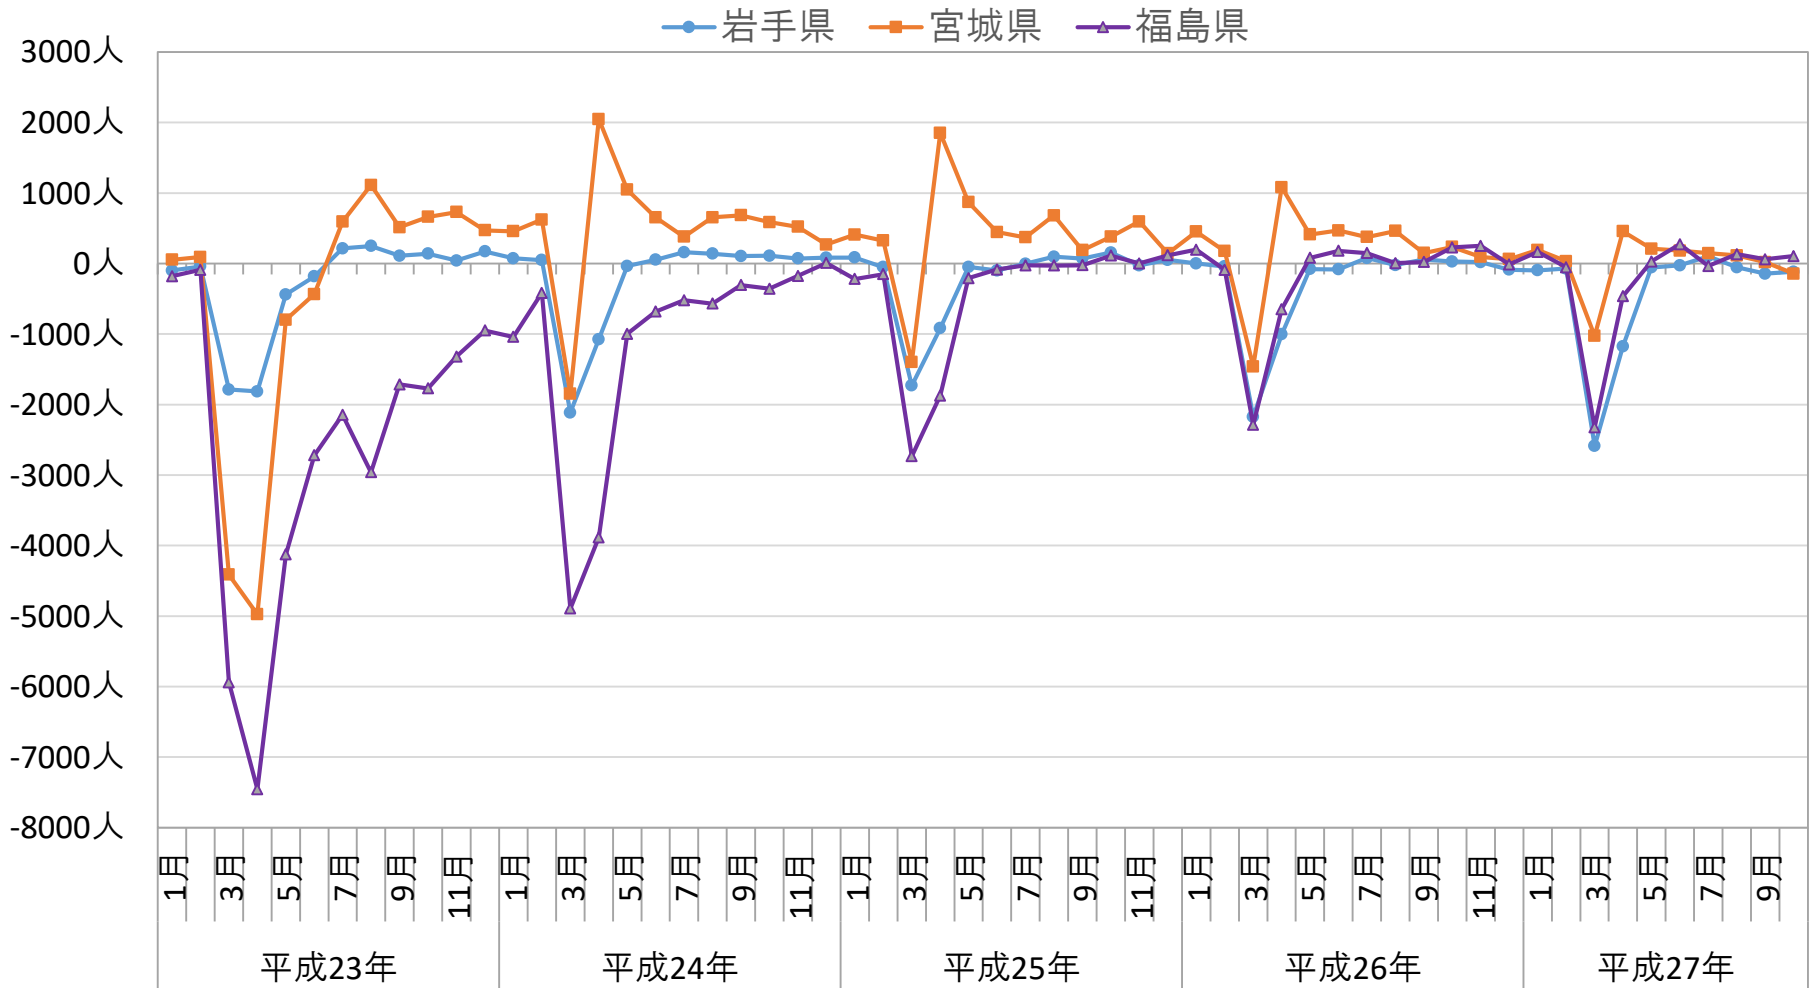

岩手県・宮城県・福島県の転出超過数の推移 (平成23年1月～27年10月)

出典：総務省「住民基本台帳人口移動報告」を用いて、当研究所が作成

前頁の図の詳細情報

前頁の図の標題		岩手県・宮城県・福島県の転出超過数の推移(平成23年1月～27年10月)
同図のポイント		3県ともに震災直後は転出超過数が大きかった。
出典の 詳細	資料名	総務省「住民基本台帳人口移動報告」<毎月>
	標題	第1表「男女別都道府県内移動者数, 他都道府県からの転入者数及び他都道府県への転出者数－全国, 都道府県, 20大都市」(平成23年1月分～平成27年10月分)
	URL	http://www.e-stat.go.jp/SG1/estat/OtherList.do?bid=000001006005&cycode=1
キーワード		転出超過数、人口動態、人口移動
データ番号		05-191-0102 (問い合わせ等の場合、この番号をご明示ください)