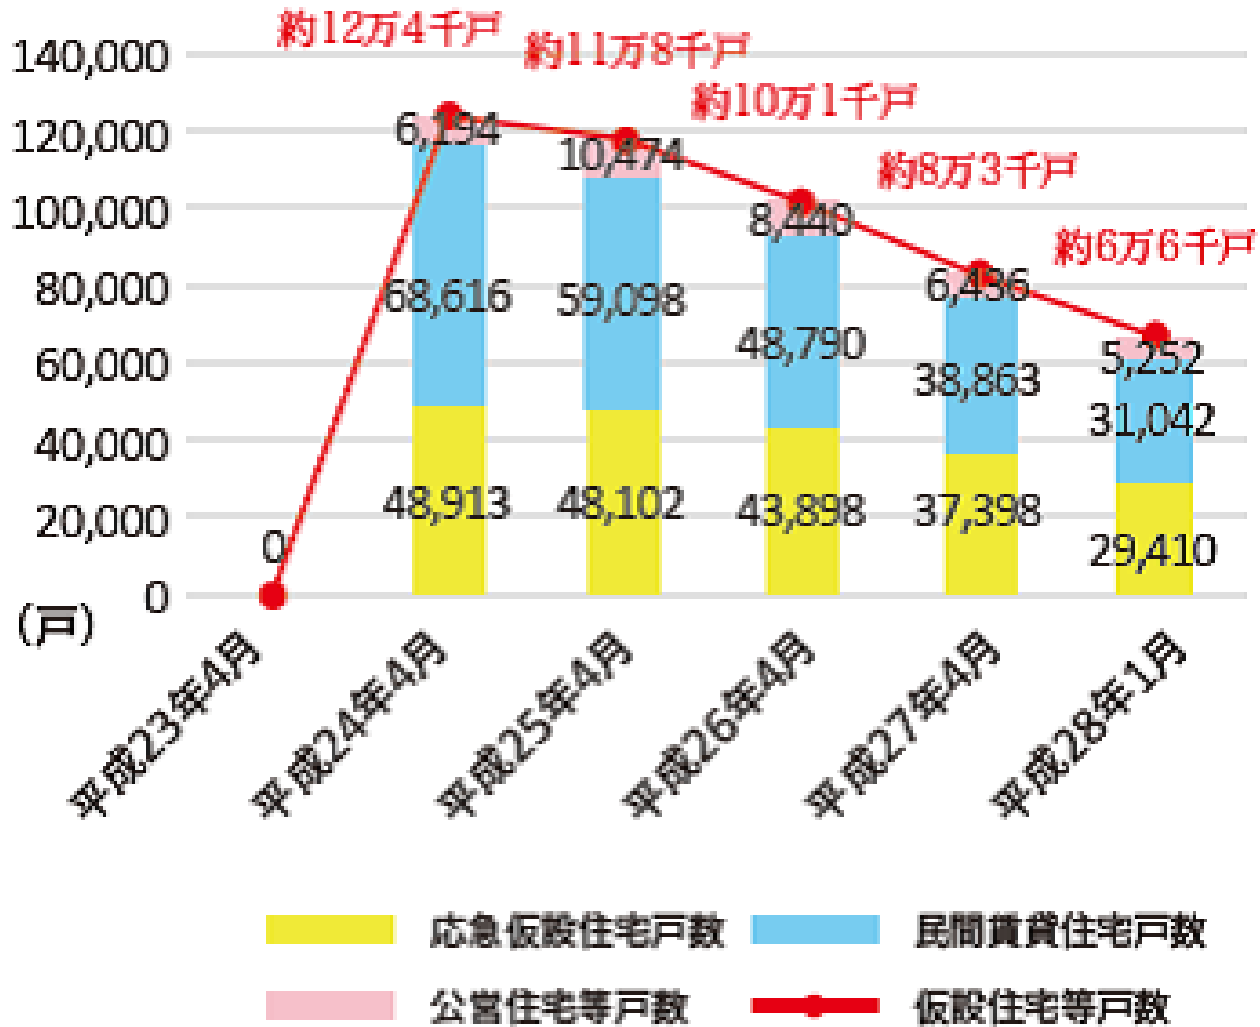

仮設住宅等への入居状況（平成23年～平成28年1月）

出典：復興庁「東日本大震災からの復興の状況と最近の取組 平成28年3月版」

前頁の図の詳細情報

前頁の図の標題	仮設住宅等への入居状況(平成23年～平成28年1月)	
同図のポイント	・民間賃貸住宅が半数近くを占める。	
出典の 詳細	資料名	復興庁「東日本大震災からの復興の状況と最近の取組 平成28年3月版」
	標題	仮設住宅への入居状況
	URL	http://www.reconstruction.go.jp/topics/main-cat7/sub-cat7-2/201603_pamphlet.pdf
キーワード	仮設住宅、みなし仮設、民間住宅、公営住宅	
データ番号	04-246-0601 (問い合わせ等の場合、この番号をご明示ください)	