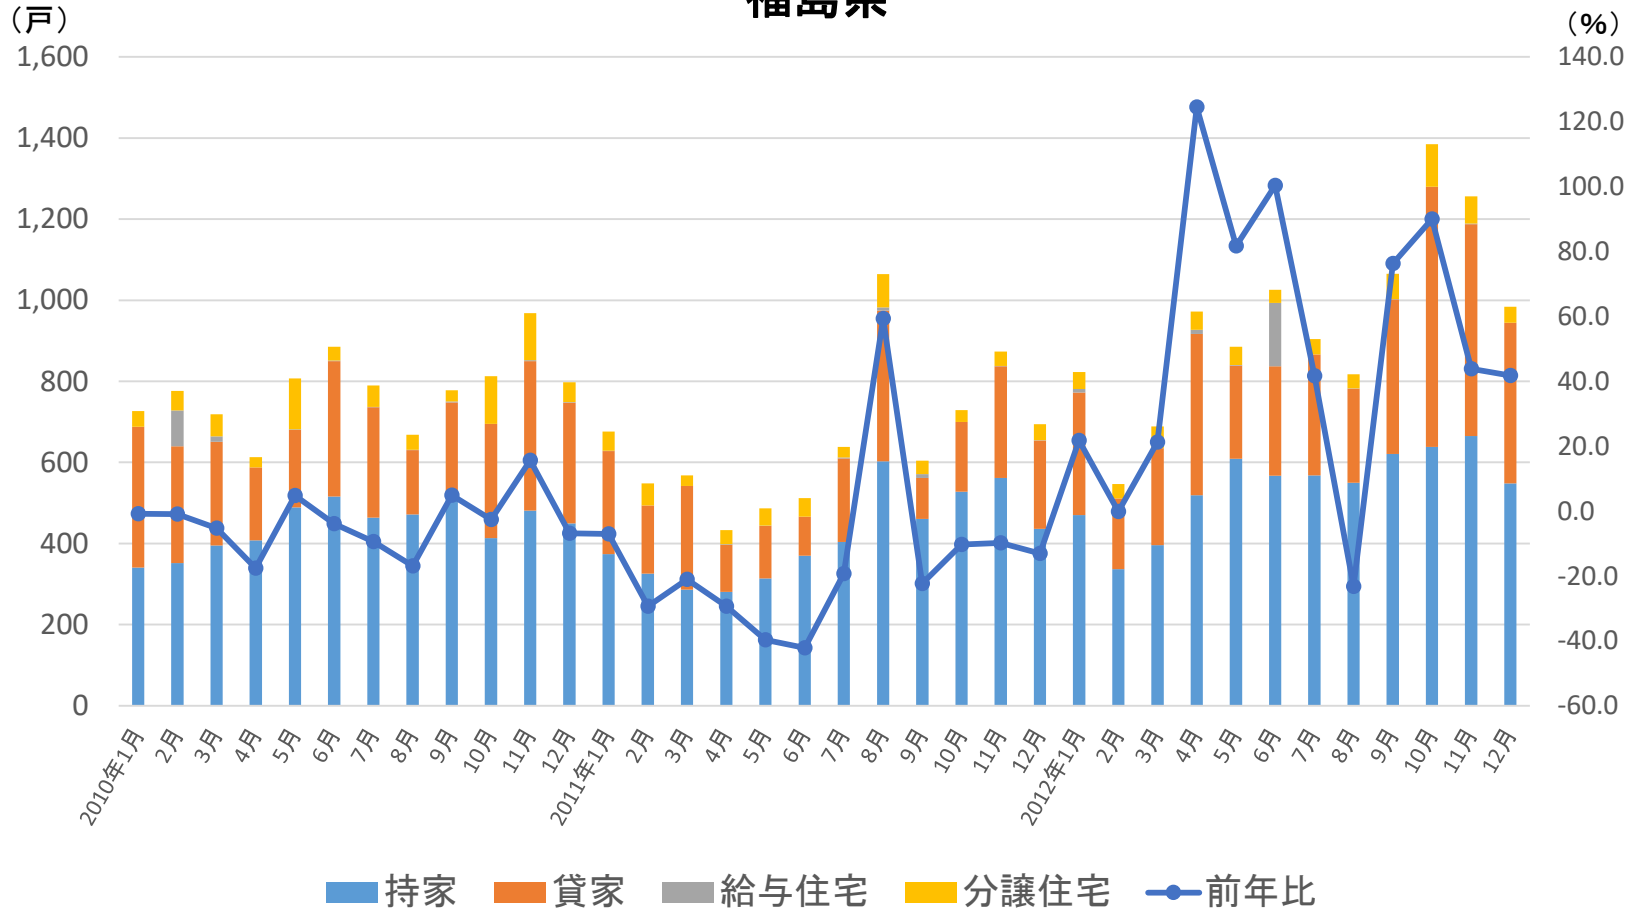

新設住宅着工数の推移 (岩手県、宮城県、福島県、全国)

福島県

出典:国土交通省「住宅着工統計」を用いて、当研究所が作成