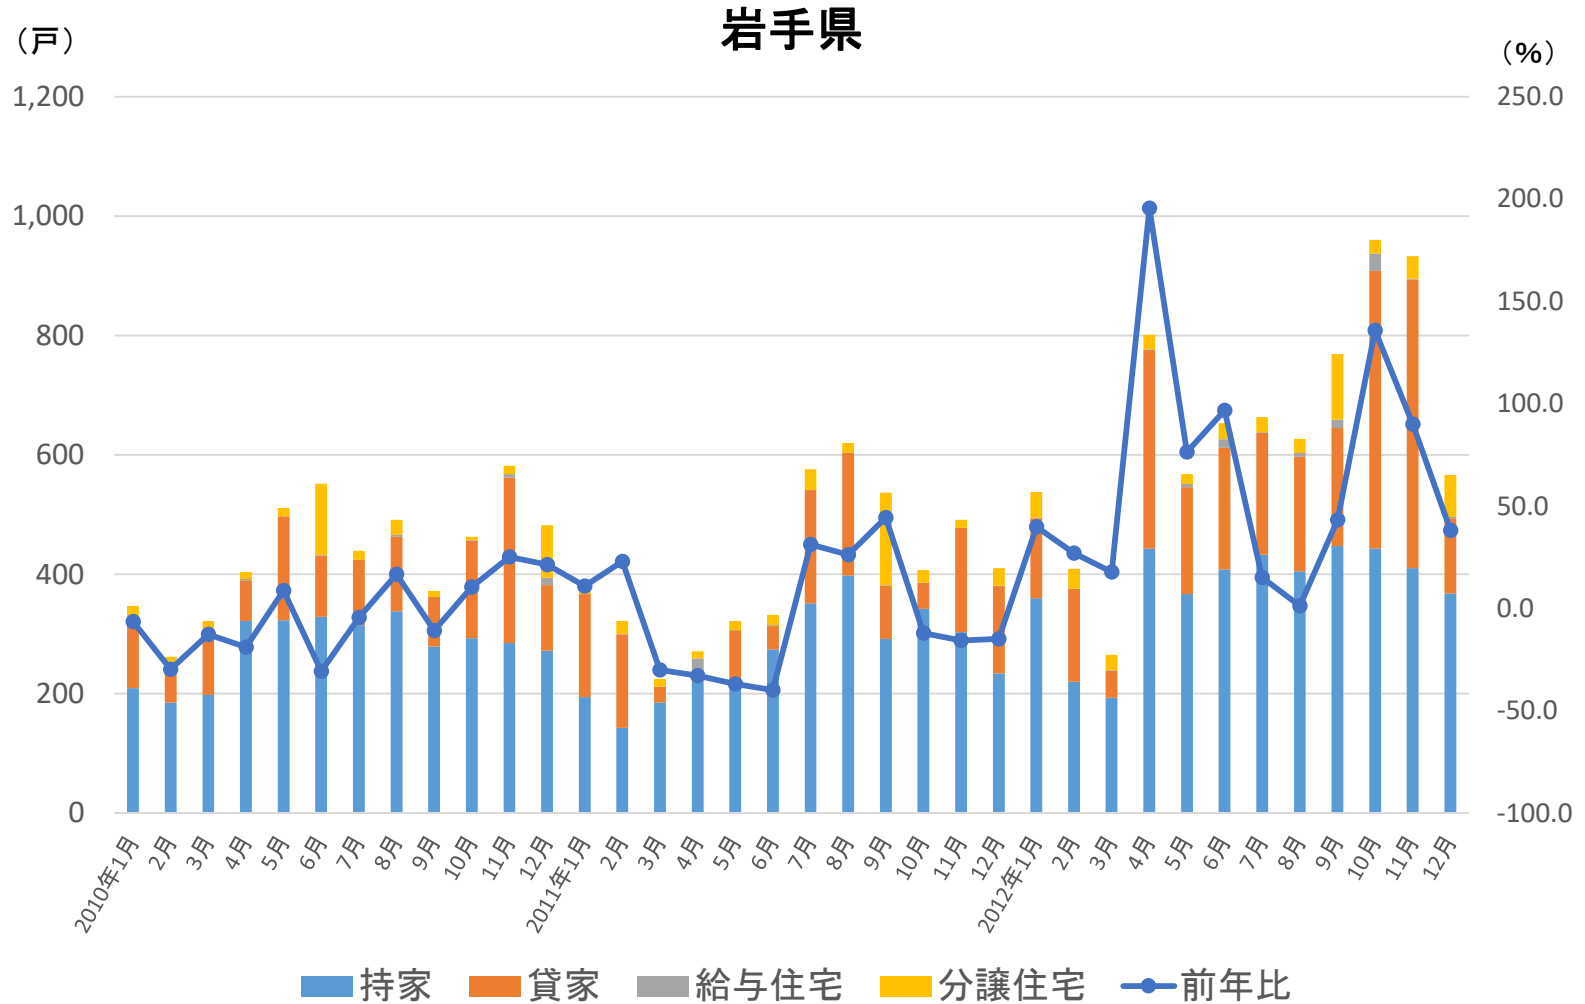

# 新設住宅着工数の推移 (岩手県、宮城県、福島県、全国)

出典: 国土交通省「住宅着工統計」を用いて、当研究所が作成

# 新設住宅着工数の推移 (岩手県、宮城県、福島県、全国)