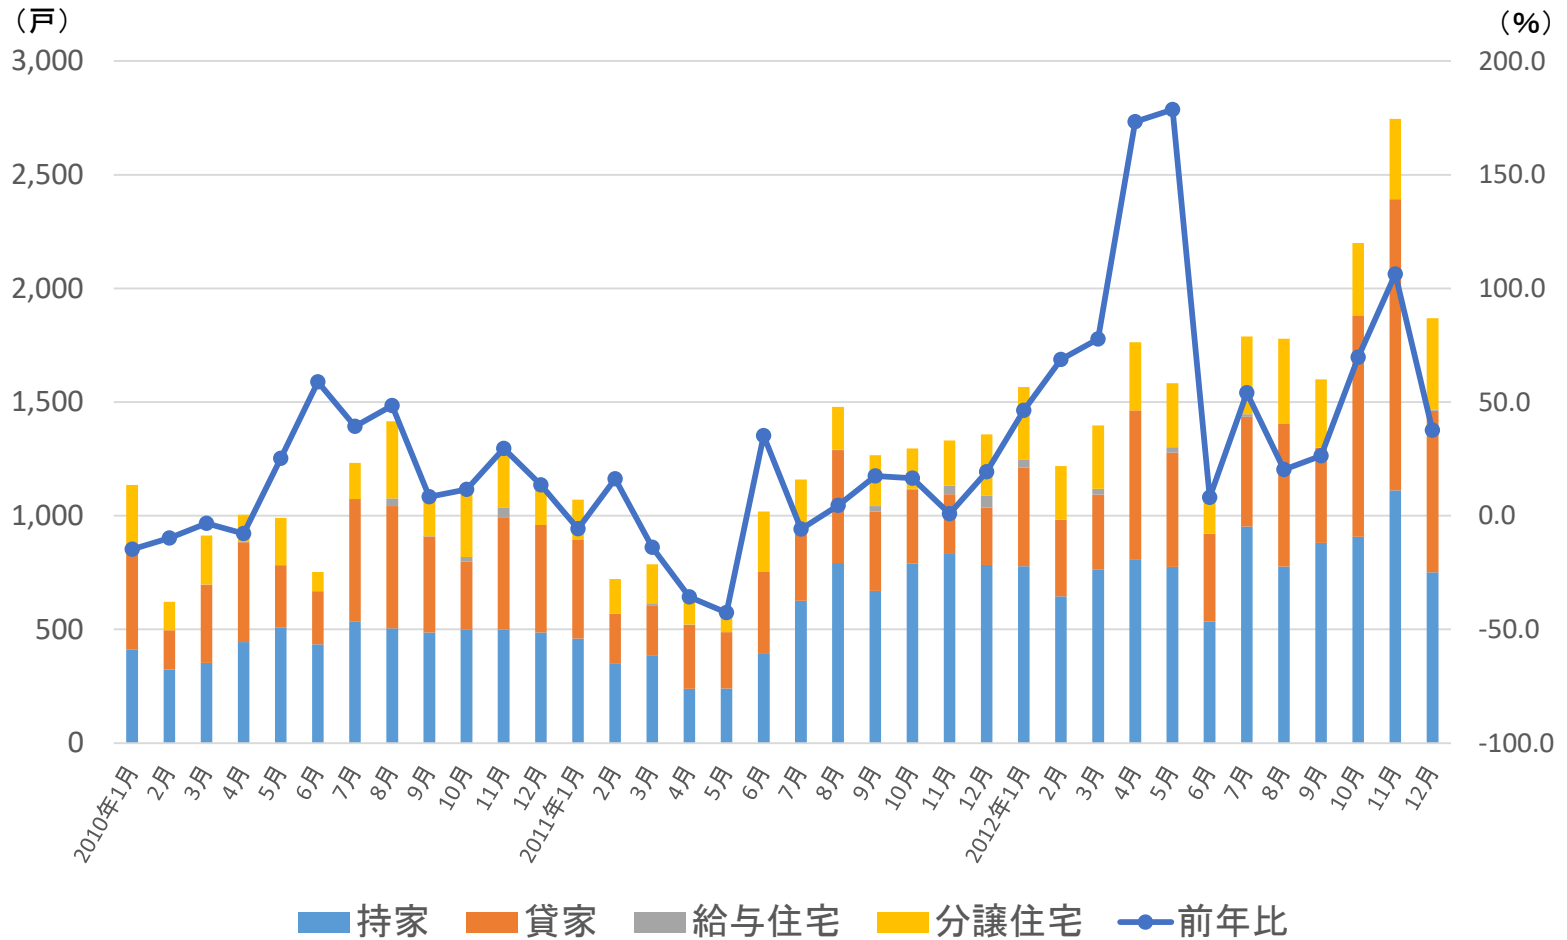

新設住宅着工数の推移 (岩手県、宮城県、福島県、全国)

宮城県

出典：国土交通省「住宅着工統計」を用いて、当研究所が作成