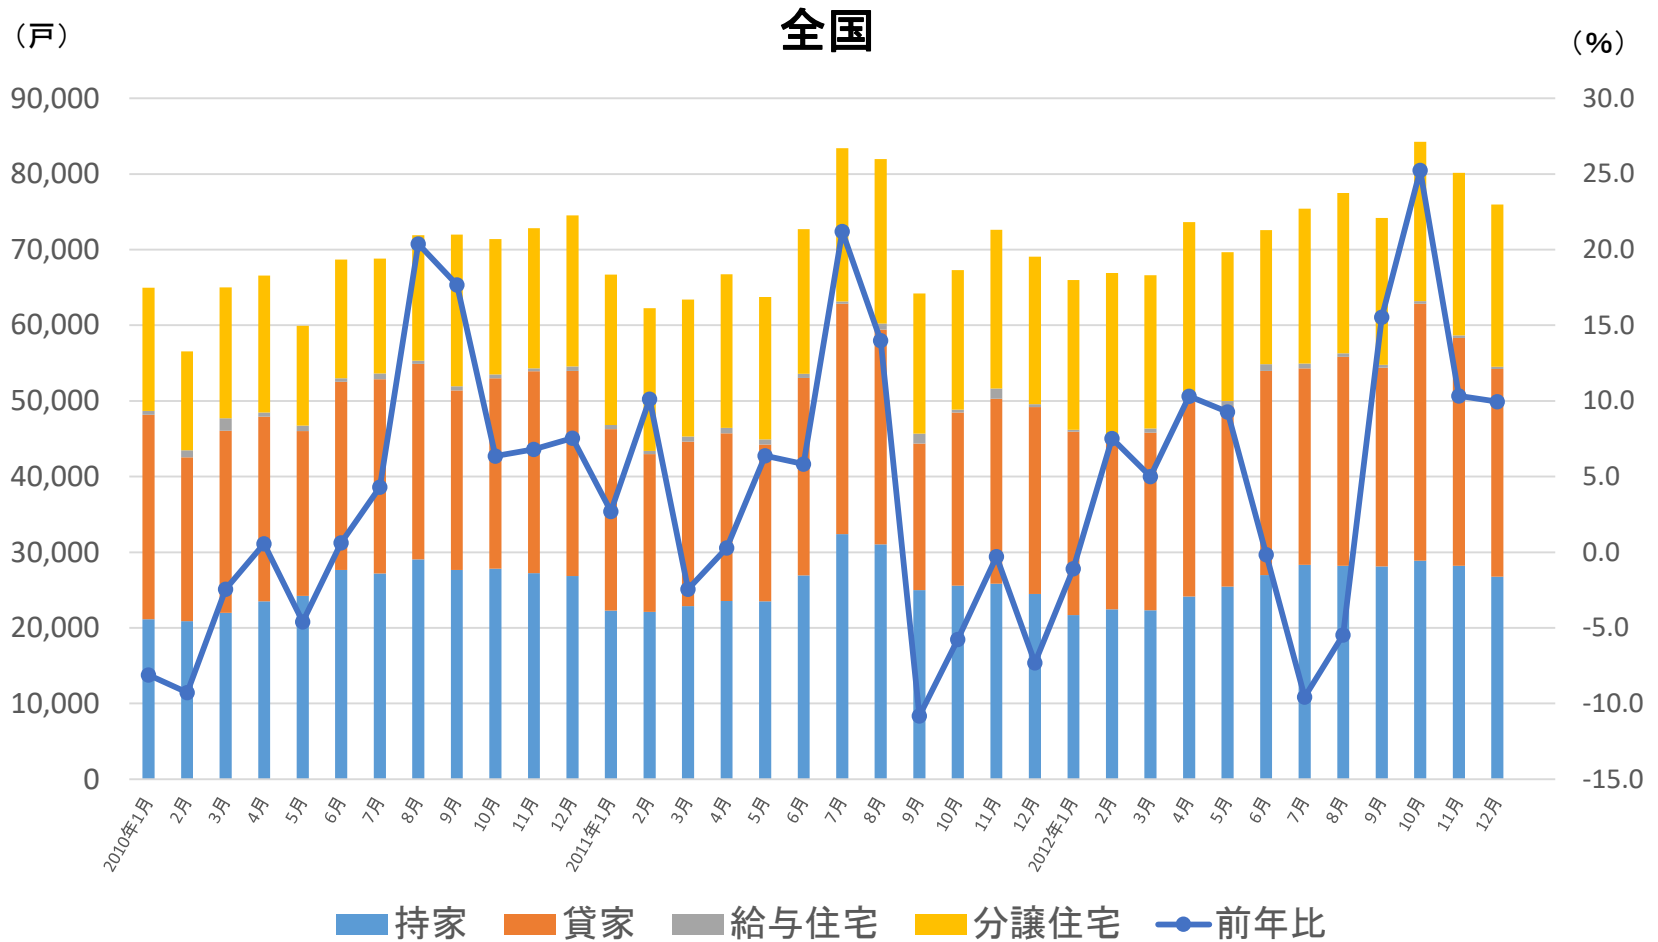

新設住宅着工数の推移 (岩手県、宮城県、福島県、全国)

出典：国土交通省「住宅着工統計」を用いて、当研究所が作成