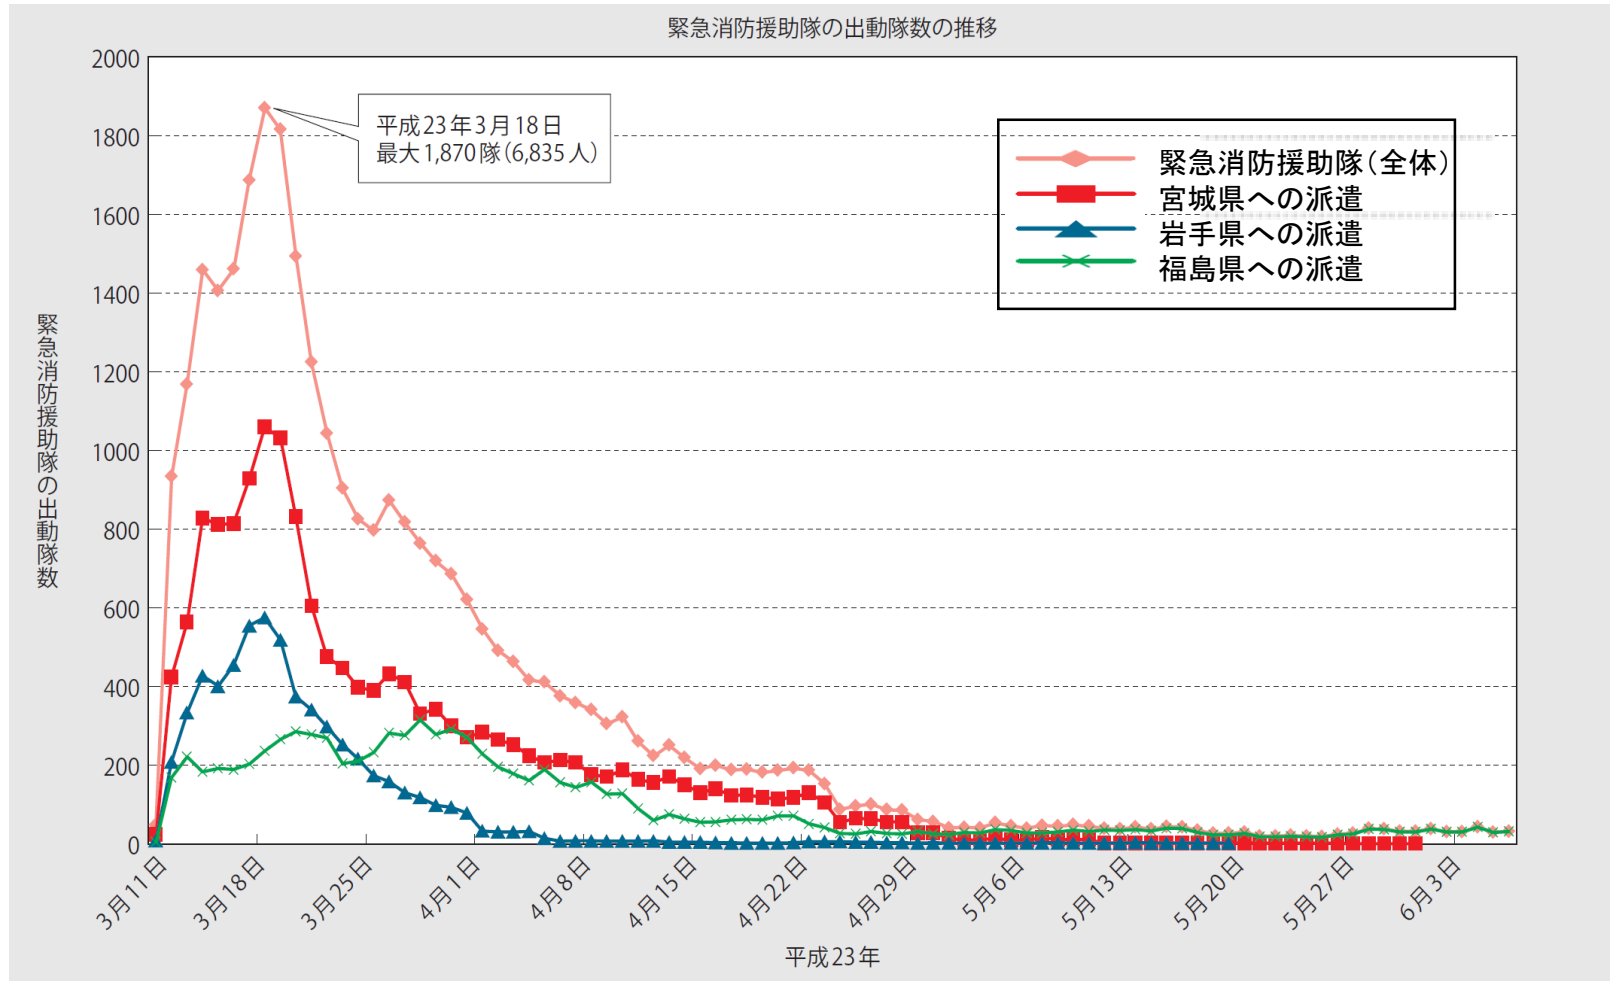

東日本大震災発災後の緊急消防援助隊派遣者数の推移 (平成23年3月11日から平成23年6月6日)

備考：東日本大震災で出動した緊急消防援助隊全体の部隊数と、岩手県、宮城県及び福島県それぞれに派遣された緊急消防援助隊の部隊数を示す。

出典：消防庁「東日本大震災記録集」(当研究所が作図し直し)

前頁の図の詳細情報

前頁の図の標題	東日本大震災発災後の緊急消防援助隊派遣者数の推移	
同図のポイント	緊急消防援助隊の1日に最大は件数は、1,870隊6,835人に上った(3月18日)。	
出典の 詳細	資料名	消防庁「東日本大震災記録集」<2012年9月>
	標題	図4.6-5 緊急消防援助隊の出動対数の推移 (平成23年月11日から平成23年6月6日)
	URL	http://www.fdma.go.jp/concern/publication/higashinihondaishinsai_kirokushu/pdf/honbun/04-06-01.pdf
キーワード	緊急消防援助隊、派遣、最大、人数	
データ番号	02-101-0103 (問い合わせ等の場合、この番号をご明示ください)	