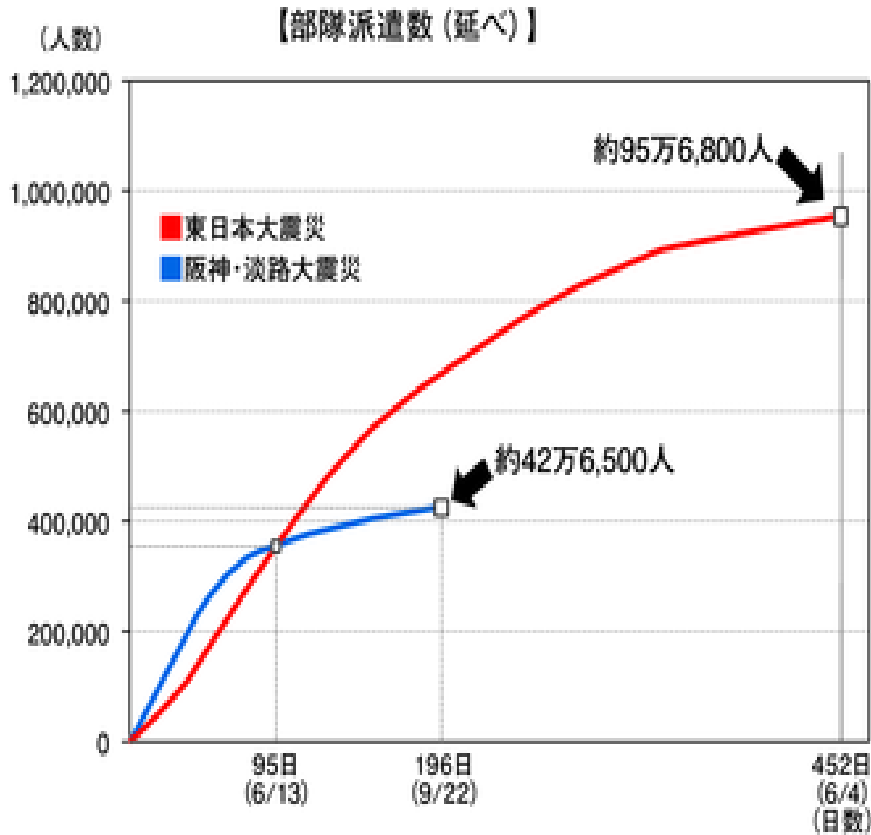

東日本大震災及び阪神・淡路大震災における警察の部隊派遣人数 (積算派遣人数)

注:平成24年6月4日現在
出典:警察庁「平成24年警察白書」

前頁の図の詳細情報

前頁の図の標題		東日本大震災及び阪神・淡路大震災における警察の部隊派遣人数 (積算派遣人数)
同図のポイント		警察の部隊派遣人数は延べ約95万6,800人(平成24年6月4日現在)。1日 当たり最大約4,800人に上る
出典の 詳細	資料名	警察庁「平成24年警察白書」特集第1節21ページ<2012年7月>
	標題	図-6 東日本大震災及び阪神・淡路大震災における警察の部隊派遣人数 (積算派遣人数)
	URL	https://www.npa.go.jp/hakusyo/h24/honbun/pdf/05_tokushu.pdf
キーワード		阪神・淡路大震災、警察
データ番号		02-071-0203 (問い合わせ等の場合、この番号をご明示ください)