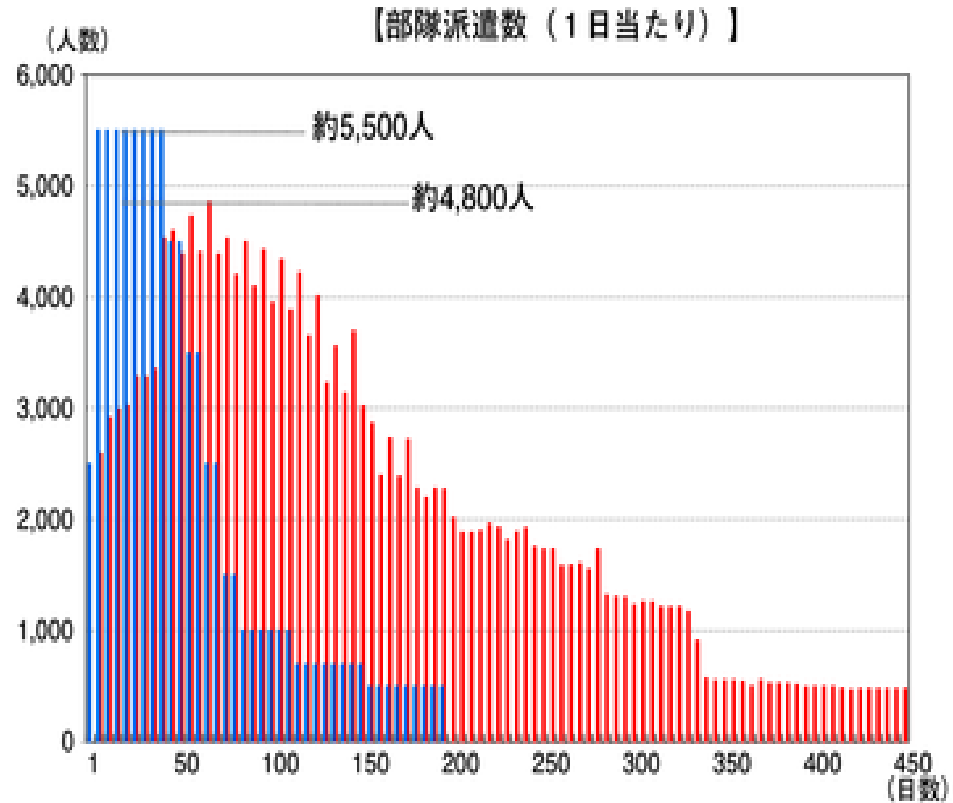

東日本大震災及び阪神・淡路大震災における警察の部隊派遣人数 (積算派遣人数)

注:平成24年6月4日現在
出典:警察庁「平成24年警察白書」

前頁の図の詳細情報

前頁の図の標題		東日本大震災及び阪神・淡路大震災における警察の部隊派遣人数 (積算派遣人数)
同図のポイント		警察の部隊派遣人数は延べ約95万6,800人(平成24年6月4日現在)。1日 当たり最大約4,800人に上る
出典の 詳細	資料名	警察庁「平成24年警察白書」特集第1節21ページ<2012年7月>
	標題	図-6 東日本大震災及び阪神・淡路大震災における警察の部隊派遣人数 (積算派遣人数)
	URL	https://www.npa.go.jp/hakusyo/h24/honbun/pdf/05_tokushu.pdf
キーワード		阪神・淡路大震災、警察
データ番号		02-071-0203 (問い合わせ等の場合、この番号をご明示ください)