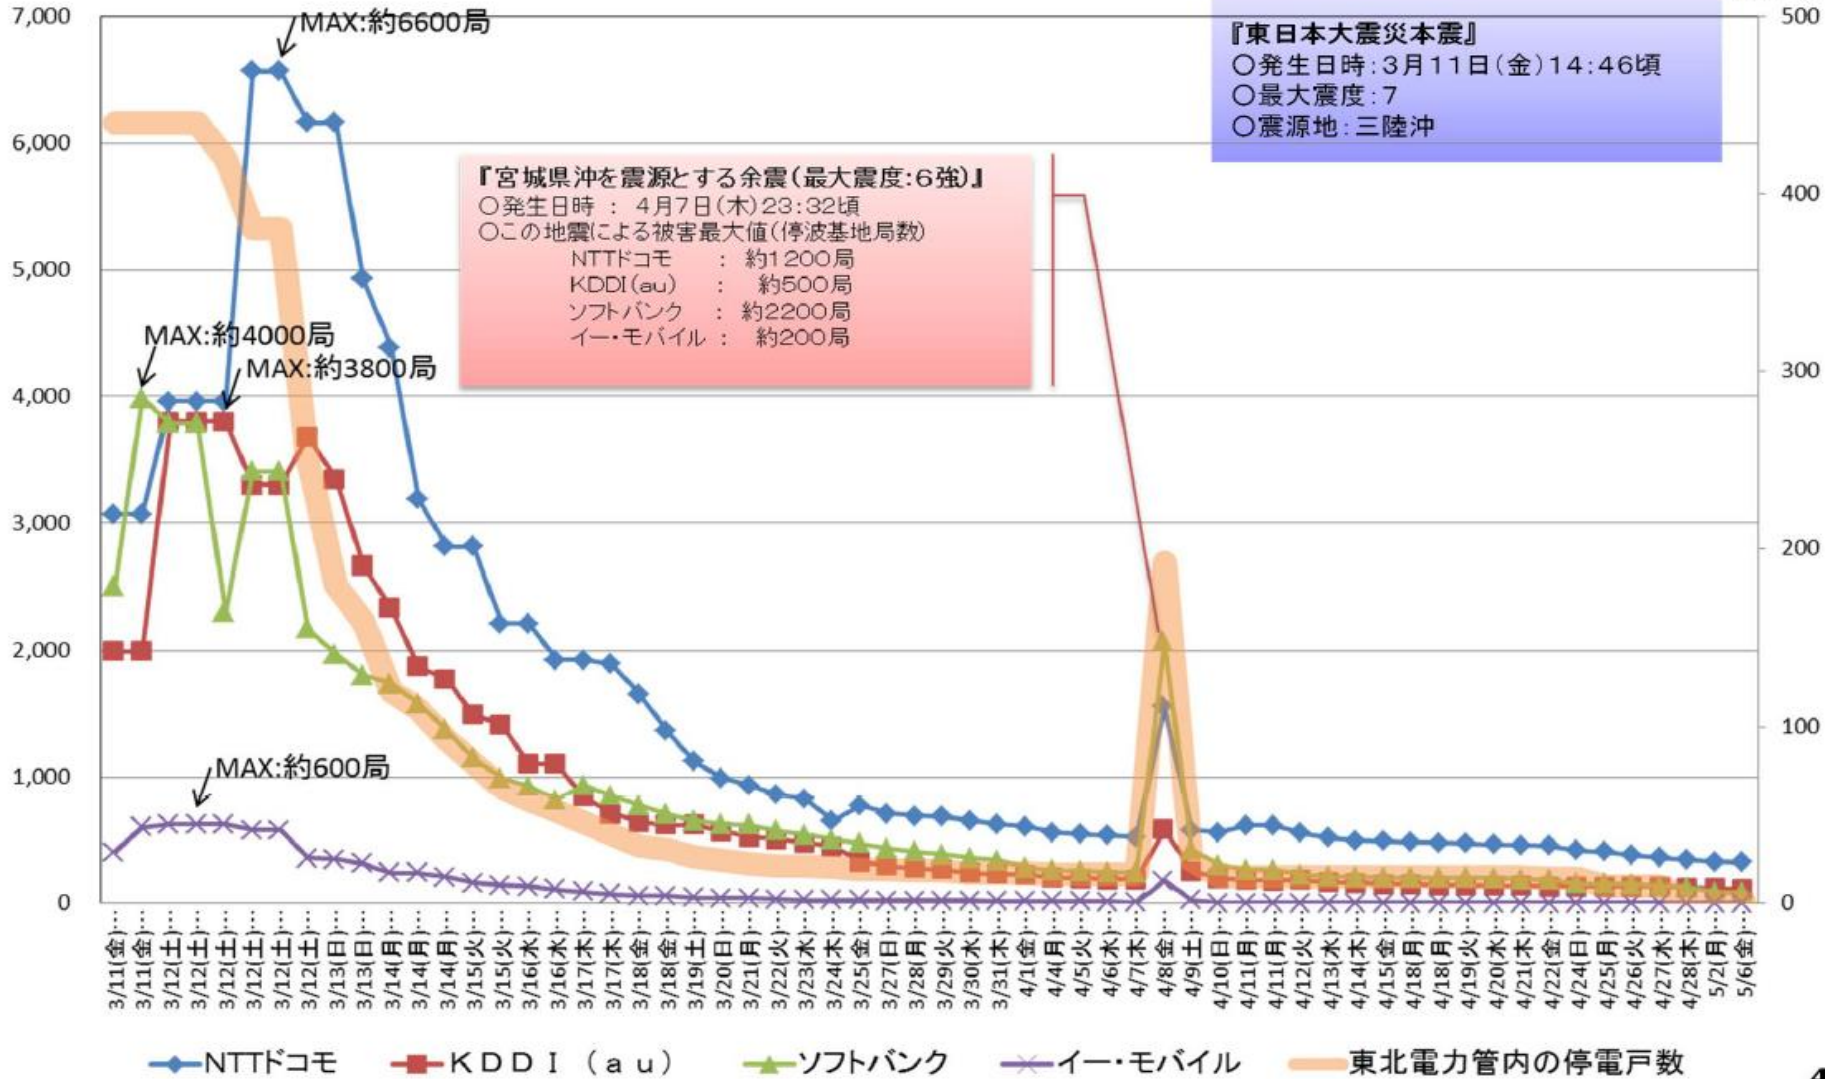

# 携帯電話基地局の停波局数の推移(通信事業者別)

【停波基地局数】

停電戸数  
【万戸】

原資料:総務省資料

出典:総務省「平成23年版 情報通信白書」。ただし、当研究所が標題を修正

## 前頁の図の詳細情報

<b>前頁の図の標題</b>		携帯電話基地局の停波局数の推移(通信事業者別)
<b>同図のポイント</b>		<ul style="list-style-type: none"> <li>・復旧活動の進捗や、電力の復旧等により、停波局数は減少した。</li> <li>・2011年4月7日の余震により、一時的に停波局数は増加した。</li> </ul>
<b>出典の詳細</b>	<b>資料名</b>	総務省「平成23年版 情報通信白書」第1部第1節1(1)〈2011年8月〉
	<b>標題</b>	図1-4 携帯電話基地局の停波局数の推移
	<b>URL</b>	<a href="http://www.soumu.go.jp/johotsusintokei/whitepaper/ja/h23/pdf/n0010000.pdf">http://www.soumu.go.jp/johotsusintokei/whitepaper/ja/h23/pdf/n0010000.pdf</a>
<b>原資料の詳細</b>	<b>資料名</b>	総務省「情報通信分野における東日本大震災による被害状況とこれまでの復旧状況」〈2011年6月〉
	<b>標題</b>	携帯電話基地局の停波局数の推移
	<b>URL</b>	<a href="http://www.soumu.go.jp/main_content/000117341.pdf">http://www.soumu.go.jp/main_content/000117341.pdf</a>
<b>キーワード</b>		携帯電話、基地局、停波局数、推移、通信事業者別
<b>データ番号</b>		01-102-0104 (問い合わせ等の場合、この番号をご明示ください)